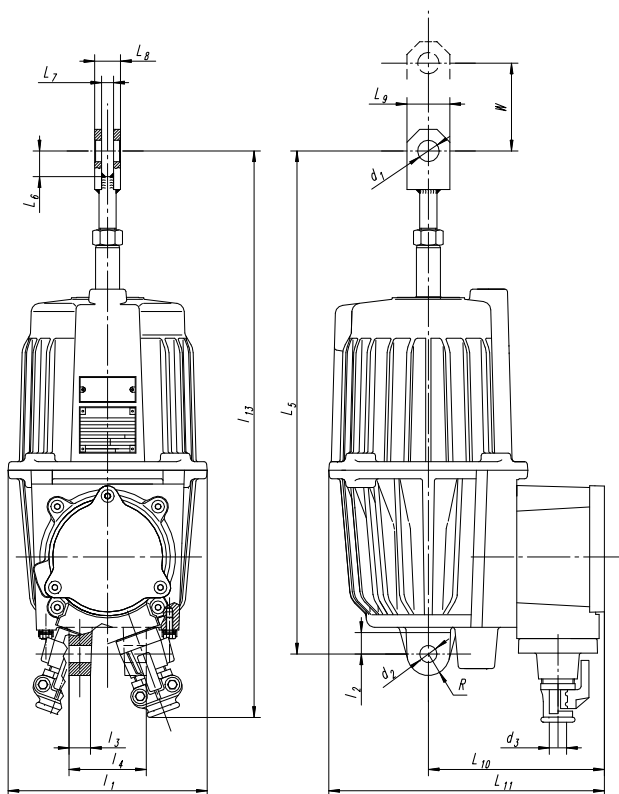

# Ex-ZE-X sorozatú, robbanásbiztos, ATEX minősítésű féklazítók

Beépítési méretek:

Típus	L <sub>1</sub>	L <sub>2</sub>	L <sub>3</sub>	L <sub>4±0,3</sub>	L <sub>5</sub>	L <sub>6</sub>	L <sub>7</sub>	L <sub>8</sub>	L <sub>9</sub>	L <sub>10</sub>	L <sub>11</sub>	L <sub>12</sub>	L <sub>13</sub>	M	d <sub>1</sub>	d <sub>2<sup>+0,2</sup></sub>	d <sub>3</sub>	R	W	
Ex ZE 1250/50-X109	232	26	25	120	476	—	—	—	—	206	322	40	551	M20	28 e8	24	10÷20	25	50	
Ex ZE 1250/60-X109																			60	
Ex ZE 1250/75-X109																			75	
Ex ZE 1250/50-X115	232	26	25	120	506	26	2	42	35	206	322	—	581	—	16 H8	24	10÷20	25	50	
Ex ZE 1250/60-X115																			60	
Ex ZE 1250/75-X115																			75	
Ex ZE 1250/50-X116	232	26	25	120	586	30	14	30	50	206	322	—	661	—	25 H8	24	10÷20	25	50	
Ex ZE 1250/60-X116																			60	
Ex ZE 1250/75-X116																			75	
Ex ZE 2500/50-X120	270	43	40	160	762	30	14	30	50	220	355	—	837	—	25 H8	24	10÷20	27	50	
Ex ZE 2500/60-X120																			60	
Ex ZE 2500/75-X120																			75	
Ex ZE 2500/120-X120																			120	
Ex ZE 2500/160-X120																				160
Ex ZE 2500/50-X121	270	43	40	160	692	26	22	42	35	220	355	—	767	—	16 H8	24	10÷20	27	50	
Ex ZE 2500/60-X121																			60	
Ex ZE 2500/75-X121																			75	
Ex ZE 2500/120-X121																			120	
Ex ZE 2500/160-X121																				160
Ex ZE 2500/50-X122	270	43	40	160	662	—	—	—	—	220	355	40	737	M20	34 e8	24	10÷20	27	50	
Ex ZE 2500/60-X122																			60	
Ex ZE 2500/75-X122																			75	
Ex ZE 2500/120-X122																			120	
Ex ZE 2500/160-X122																				160

<http://www.feklazito.hu/>

<http://www.sandsz-hajtastechnika.hu/>

<http://www.aszinkron-villanymotor.hu/>

<http://www.vibromotor.eu/>

Külső méretek:

Ex ZE 1250-X115, Ex ZE 2500-X121

Külső méretek:

Ex ZE 1250-X109, Ex ZE 2500-X122