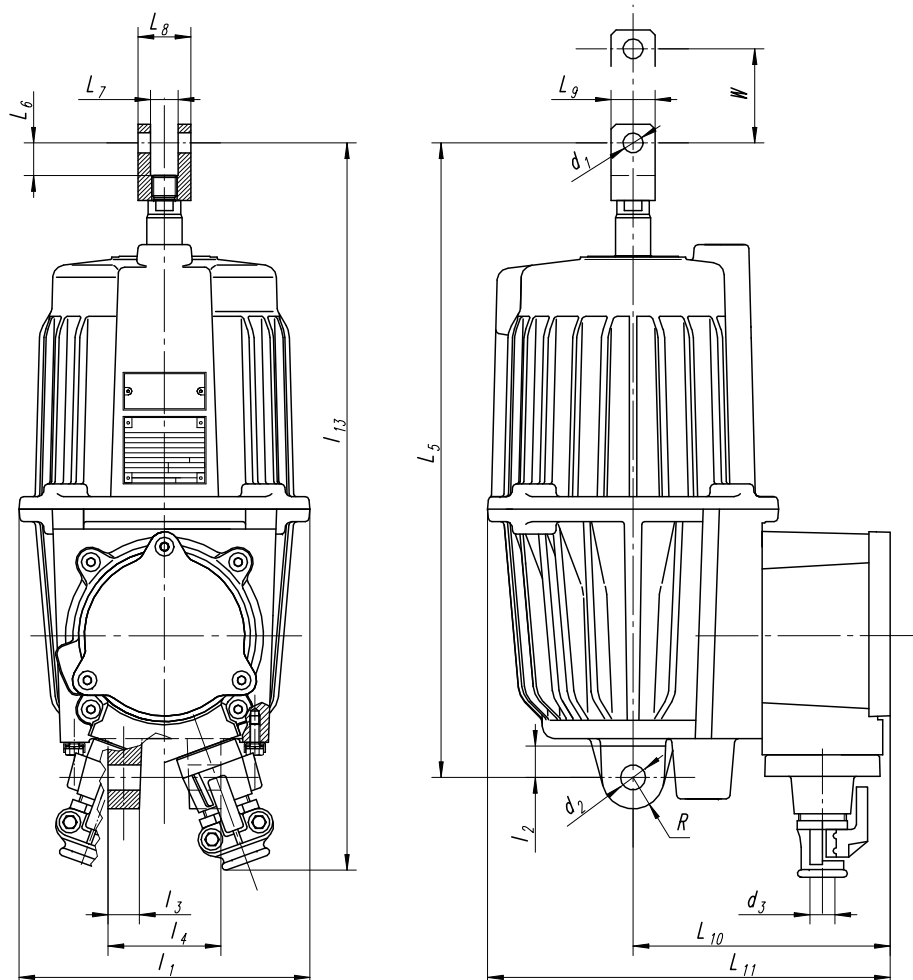

# Ex-ZE-X sorozatú, robbanásbiztos, ATEX minősítésű féklazítók

Beépítési méretek:

Típus	L <sub>1</sub>	L <sub>2</sub>	L <sub>3</sub>	L <sub>4±0,3</sub>	L <sub>5</sub>	L <sub>6</sub>	L <sub>7</sub>	L <sub>8</sub>	L <sub>9</sub>	L <sub>10</sub>	L <sub>11</sub>	L <sub>12</sub>	L <sub>13</sub>	M	d <sub>1</sub>	d <sub>2<sup>+0,2</sup></sub>	d <sub>3</sub>	R	W	
Ex ZE 1250/50-X109	232	26	25	120	476	—	—	—	—	206	322	40	551	M20	28 e8	24	10÷20	25	50	
Ex ZE 1250/60-X109																			60	
Ex ZE 1250/75-X109																			75	
Ex ZE 1250/50-X115	232	26	25	120	506	26	2	42	35	206	322	—	581	—	16 H8	24	10÷20	25	50	
Ex ZE 1250/60-X115																			60	
Ex ZE 1250/75-X115																			75	
Ex ZE 1250/50-X116	232	26	25	120	586	30	14	30	50	206	322	—	661	—	25 H8	24	10÷20	25	50	
Ex ZE 1250/60-X116																			60	
Ex ZE 1250/75-X116																			75	
Ex ZE 2500/50-X120	270	43	40	160	762	30	14	30	50	220	355	—	837	—	25 H8	24	10÷20	27	50	
Ex ZE 2500/60-X120																			60	
Ex ZE 2500/75-X120																			75	
Ex ZE 2500/120-X120																			120	
Ex ZE 2500/160-X120																				160
Ex ZE 2500/50-X121	270	43	40	160	692	26	22	42	35	220	355	—	767	—	16 H8	24	10÷20	27	50	
Ex ZE 2500/60-X121																			60	
Ex ZE 2500/75-X121																			75	
Ex ZE 2500/120-X121																			120	
Ex ZE 2500/160-X121																				160
Ex ZE 2500/50-X122	270	43	40	160	662	—	—	—	—	220	355	40	737	M20	34 e8	24	10÷20	27	50	
Ex ZE 2500/60-X122																			60	
Ex ZE 2500/75-X122																			75	
Ex ZE 2500/120-X122																			120	
Ex ZE 2500/160-X122																				160

<http://www.feklazito.hu/>

<http://www.sandsz-hajtastechnika.hu/>

<http://www.aszinkron-villanymotor.hu/>

<http://www.vibromotor.eu/>

Külső méretek:

Ex ZE 1250-X115, Ex ZE 2500-X121

Külső méretek:

Ex ZE 1250-X109, Ex ZE 2500-X122